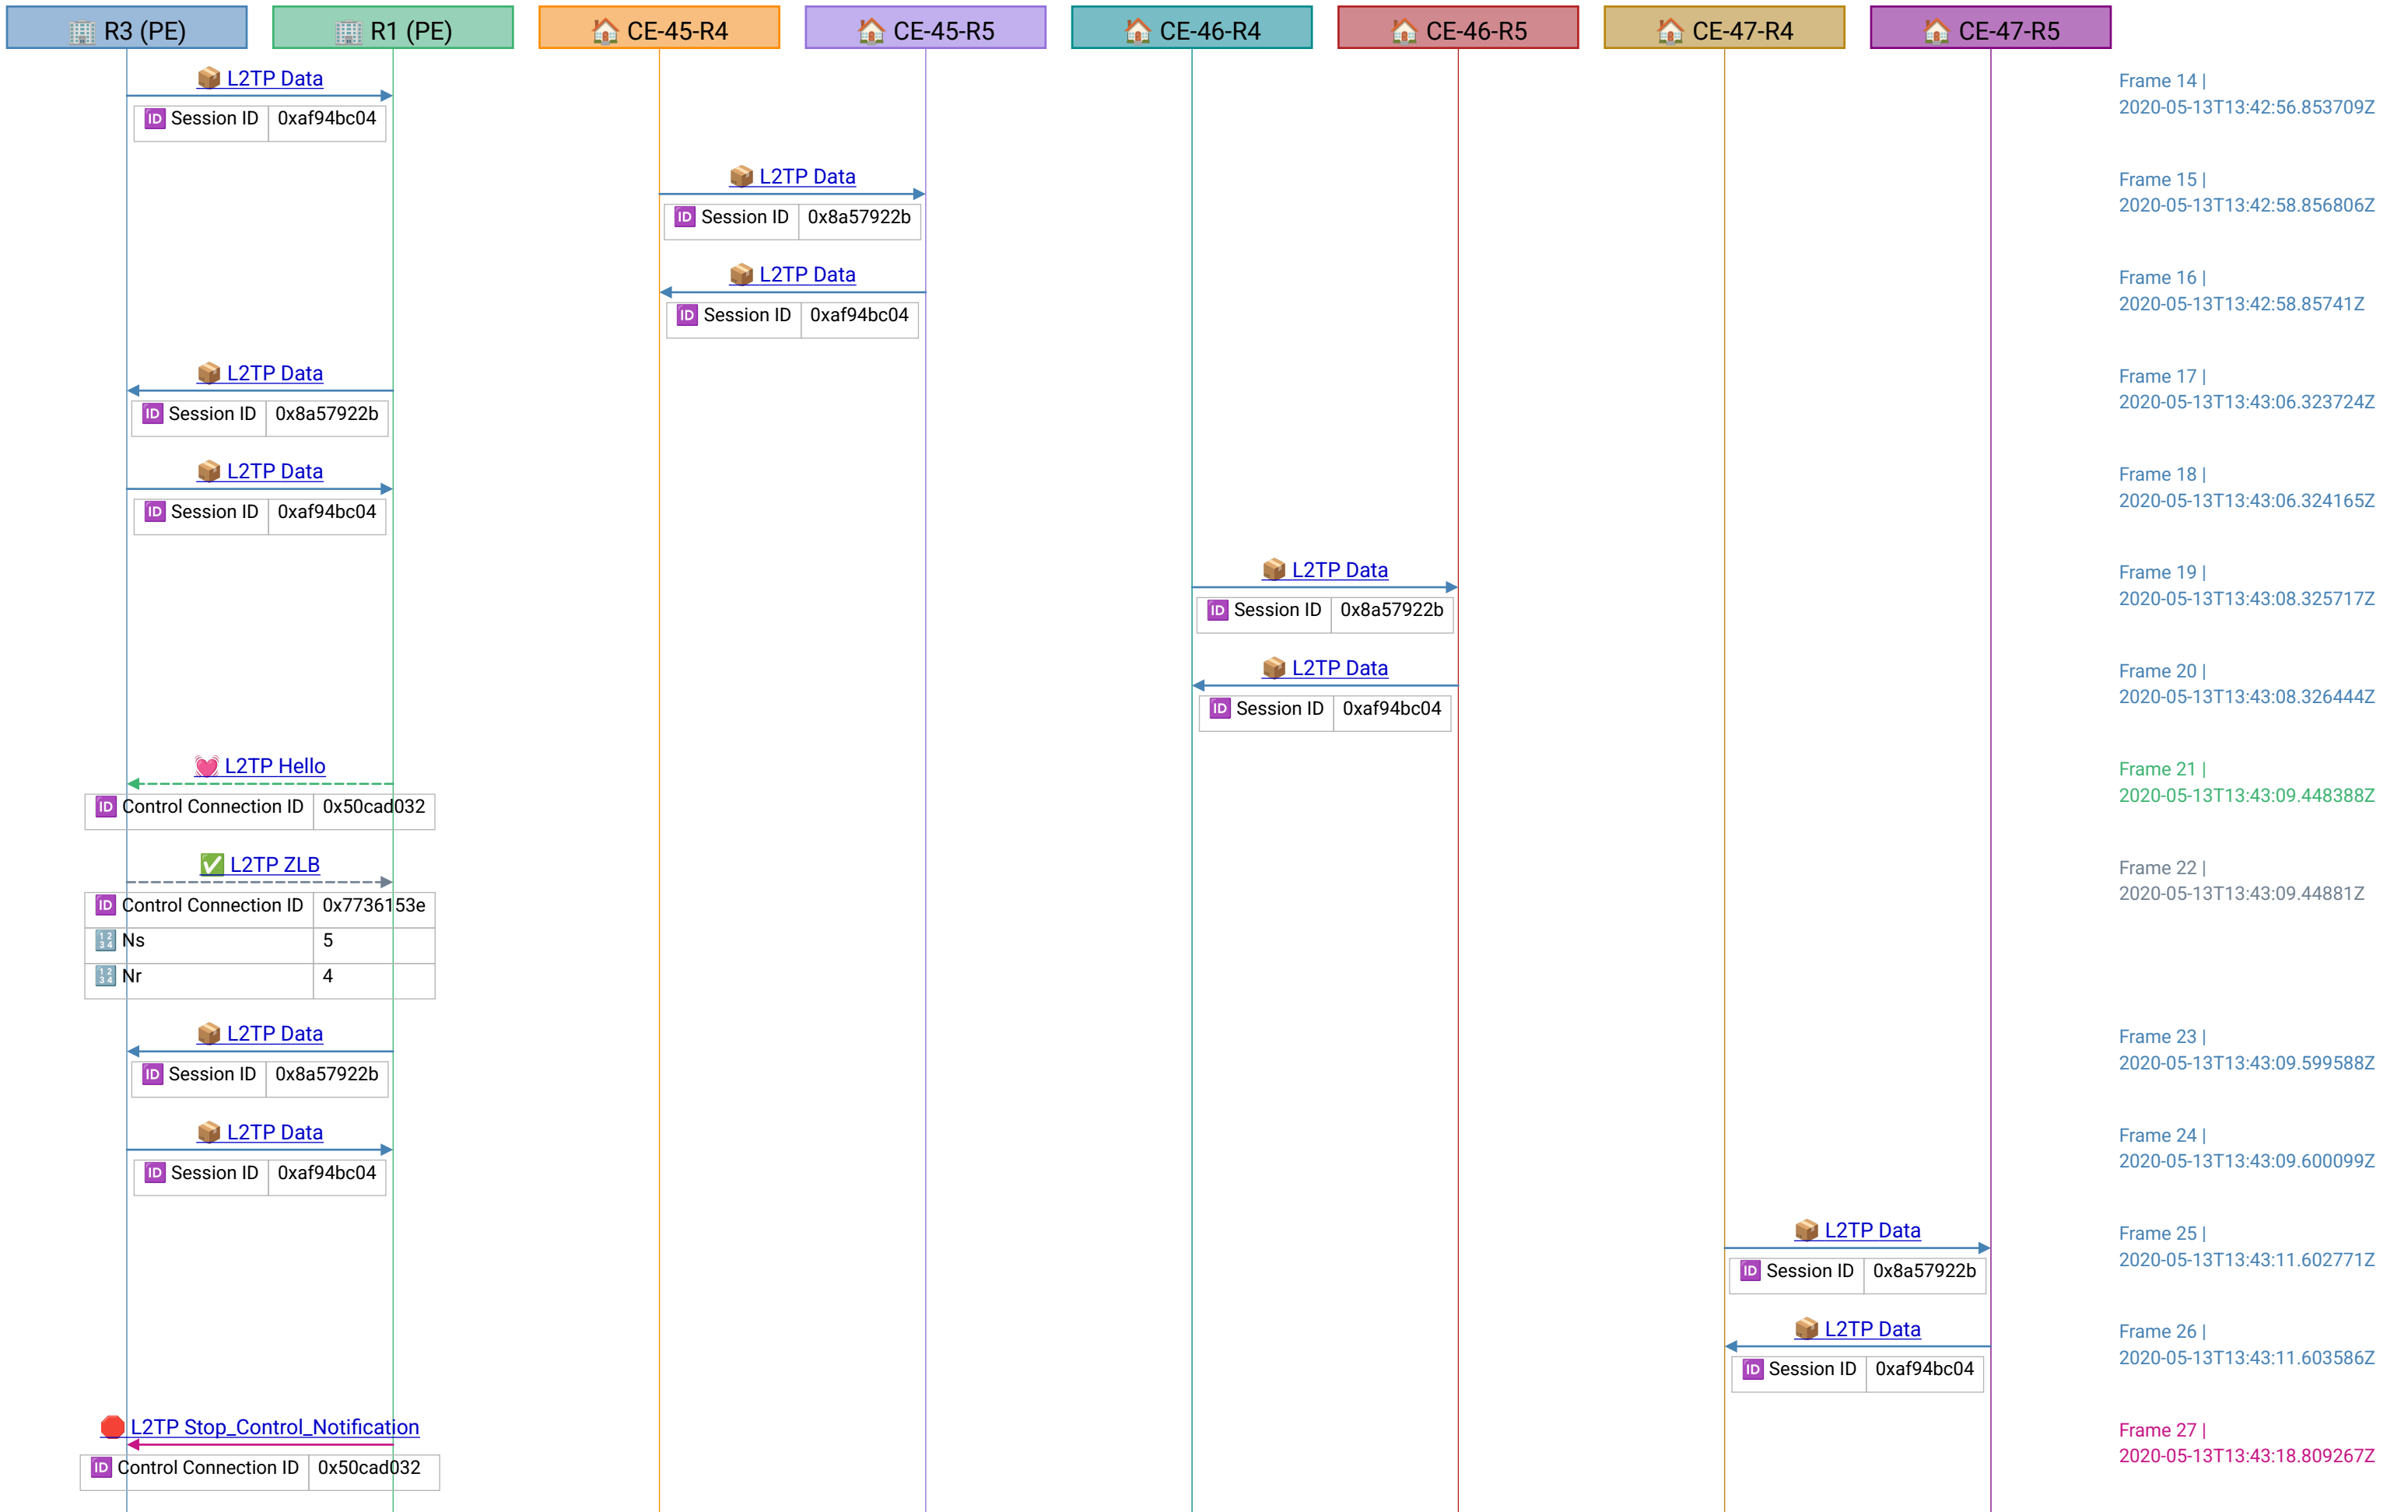

L2TP ZLB

ID	Control Connection ID	0x7736153e
1 2 3 4	Ns	5
1 2 3 4	Nr	3

L2TP Data

ID	Session ID	0x8a57922b
----	------------	------------

Frame 5 |
2020-05-13T13:42:09.445653Z

Frame 6 |
2020-05-13T13:42:09.44617Z

Frame 7 |
2020-05-13T13:42:09.446969Z

Frame 8 |
2020-05-13T13:42:09.447093Z

Frame 9 |
2020-05-13T13:42:09.447207Z

Frame 10 |
2020-05-13T13:42:09.447508Z

Frame 11 |
2020-05-13T13:42:09.447625Z

Frame 12 |
2020-05-13T13:42:09.45339Z

Frame 13 |
2020-05-13T13:42:56.853203Z

 R3 (PE)

 R1 (PE)

 CE-45-R4

 CE-45-R5

 CE-46-R4

 CE-46-R5

 CE-47-R4

 CE-47-R5

Error Message		Admin Action	
 L2TP ZLB			
ID	Control Connection ID	0x7736153e	
1 2 3 4	Ns	5	
1 2 3 4	Nr	5	

Frame 28 |
2020-05-13T13:43:18.810485Z