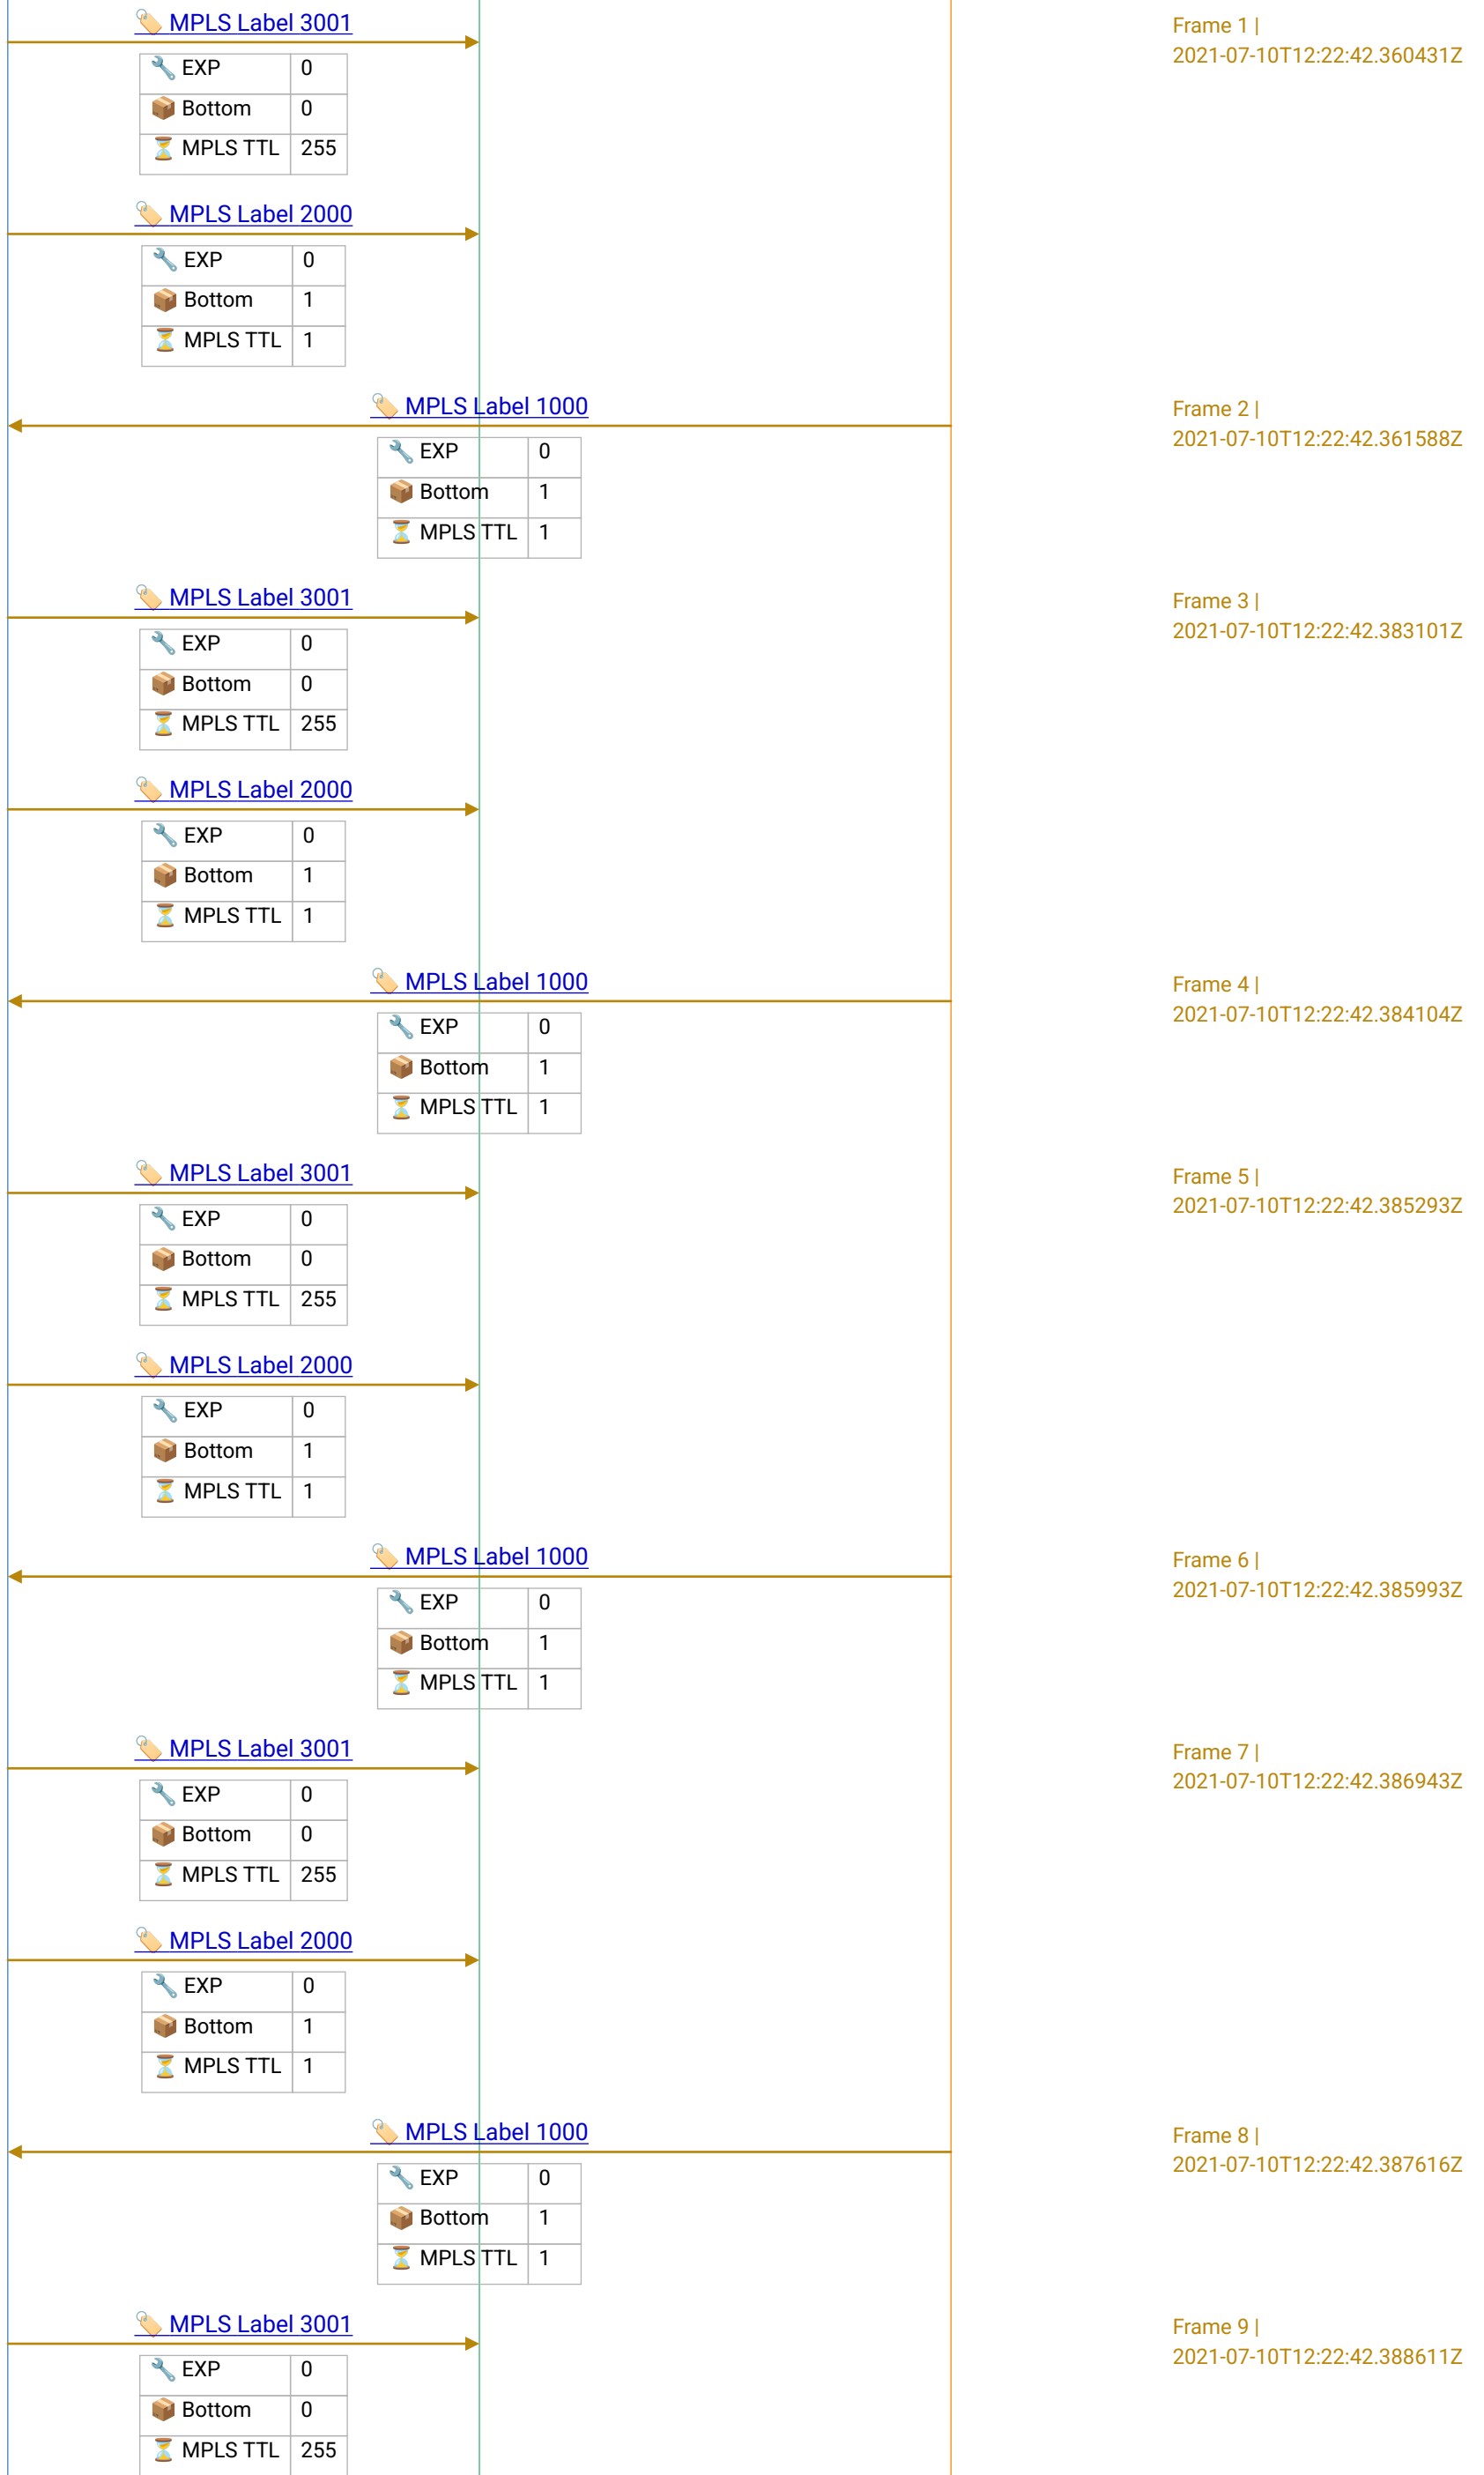

R1 (PE)

LSPV Loopback

R2

Ispv\_pwire\_control\_reply.pcapng

R1 (PE)

LSPV Loopback

R2

MPLS Label 2000

EXP	0
Bottom	1
MPLS TTL	1

MPLS Label 1000

EXP	0
Bottom	1
MPLS TTL	1

Frame 10 |  
2021-07-10T12:22:42.389406Z